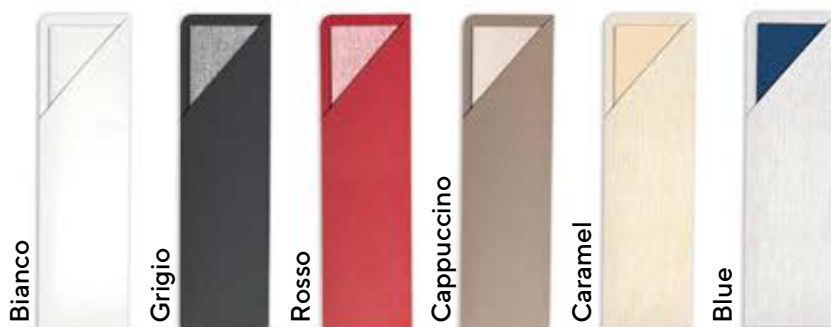

Puppy Cod. T2333-1030

Bianco Cod. T2333-0

Pocket Slim

Buste porta posate con tovaglioli Airlaid 20x40
Cutlery sleeves with Airlaid napkins 20x40

Dispenser
package 120 pcs

Pocket

Infinite combinazioni!

Puoi abbinare le buste Pocket ai tovaglioli Plus e Mono che meglio si sposano alla tua tavola, per una mise en place esclusiva!

Infinite combinations!

You can combine the Pocket sleeves with the Plus and Mono napkins that best suit your exclusive table settings!

Buste porta posate con tovaglioli
Cutlery sleeves with napkins

Bianco